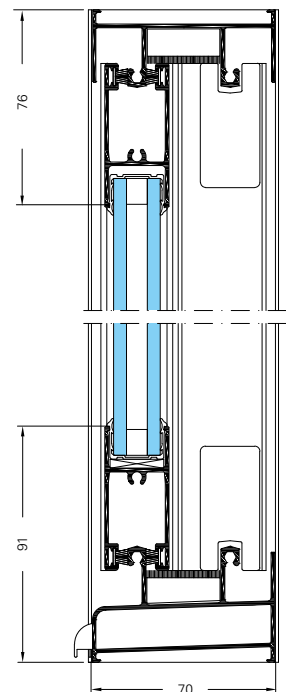

Corredera 2 hoja