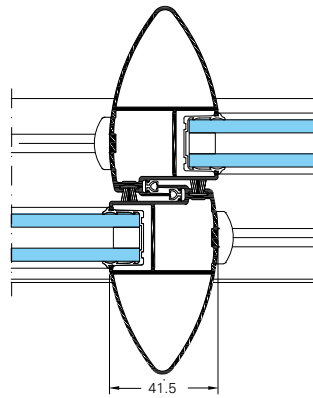

Aplicaciones

Balconera 2 hojas